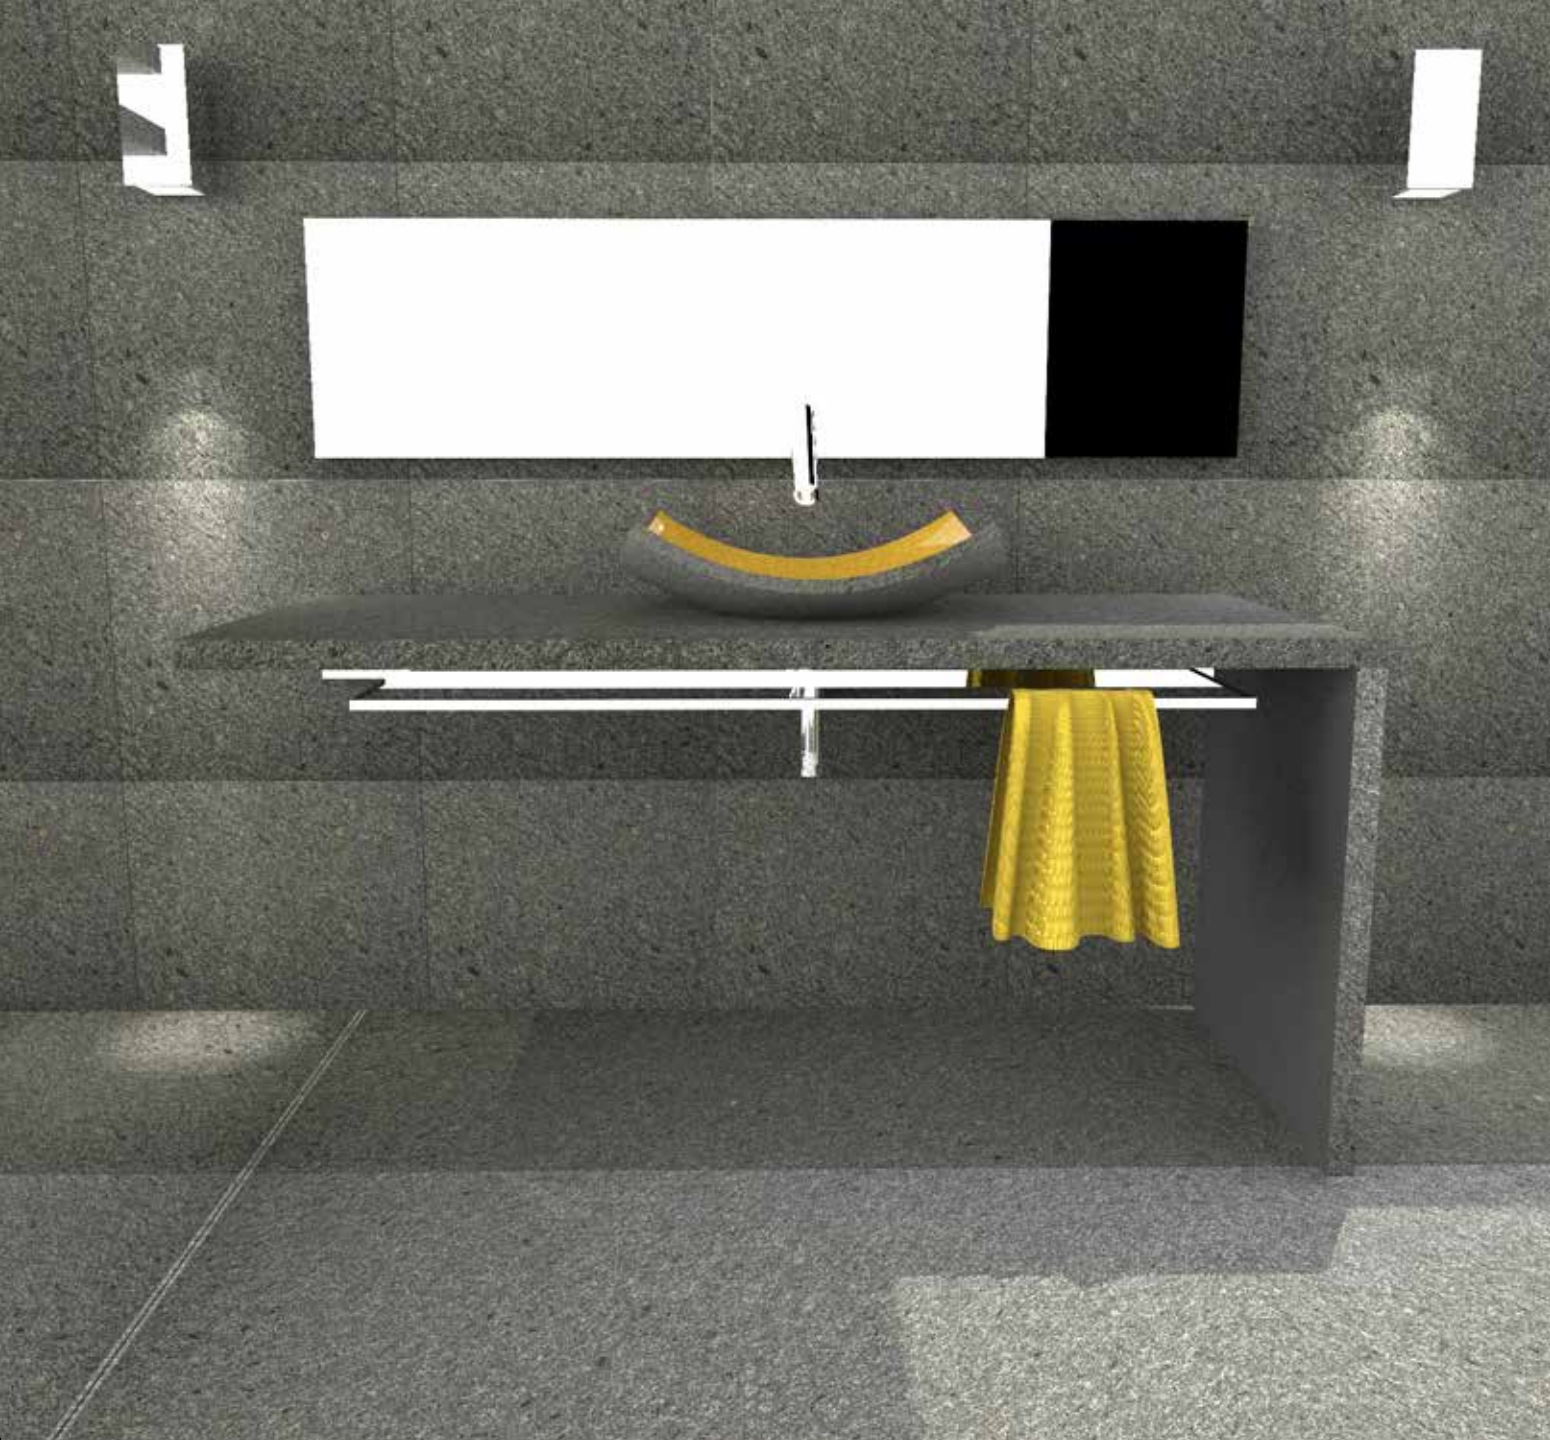

## lava B ovale

Lavabo ovale "Lava B".  
Un piano posto sopra il fondo del lavabo crea un'illusione della continuità del top.  
Realizzabile in diversi decori e molto facile da accoppiare a tutti i tipi di top e ripiani anche di diversi materiali.  
Oval washbasin "Lava B".  
A plane located above the bottom of the washbasin creates an illusion of continuity of the top. Achievable in different patterns and very easy to be coupled to all types of tops and shelves also of different materials.

## lava B fondo

Lavabo fondo "Lava B".  
Pensato per accoppiare lo stesso decoro con quello del top in modo da apparire sullo stesso piano. E' realizzato in pietra lavica ceramizzata trasparente. Il ripiano interno è ceramizzato e può essere decorato in qualsiasi motivo a scelta del cliente.  
Washbasin round "Lava B".  
Designed to match the same pattern with that of the top so as to appear the same plane. It's made of lava stone ceramic coated transparent. The inner shelf is ceramic coated and can be decorated in any motif chosen by the customer.

## top bagno "T01"

Piano realizzato in pietra lavica ceramizzata disponibile in varie finiture.

Il ripiano è ceramizzato e può essere colorato su scelta del cliente. Supporto in acciaio con porta asciugamani.

## top bath "T01"

Top made of lava stone ceramicized available in various finishes.

The shelf is ceramic coated and can be colored on customer's choice. Steel support with towel.

top in pietra lavica

supporto in acciaio