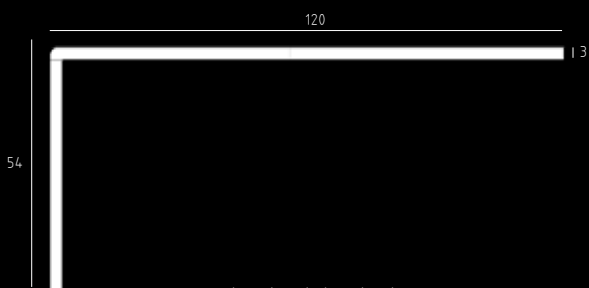

top bath "T01"

Top made of lava stone ceramicized available in various finishes.

The shelf is ceramic coated and can be colored on customer's choice. Steel support with towel.

top in pietra lavica