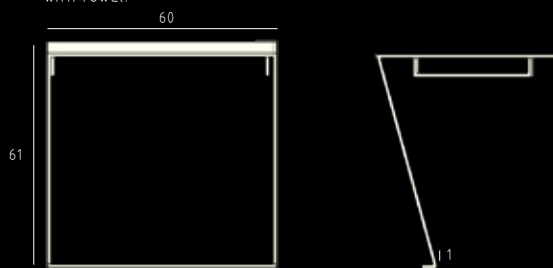

supporto in acciaio