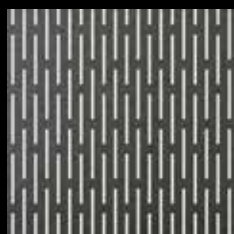

america

N.B.: I prodotti possono subire delle piccole variazioni riguardo a decori e formati delle piastrelle, in quanto prodotti artigianali lavorati a mano uno per uno e per questo unici nel suo genere.

Les produits peuvent subir des petites variations concernant les décors et formes des carreaux.

Concernant les produits d'artisanats qui sont faits à main une à la fois, qui les rendent unique en leur genre.

The products can undergo small variations regarding the decorations and forms of the tiles. The beauty of the craft made products are originally made by hands which render them unique.

DIMENSIONI

- 10x10cm 10mm sp
- 15x15cm 10mm sp
- 20x20cm 10mm sp
- 30x30cm 12mm sp
- 40x40cm 12mm sp
- 50x50cm 15mm sp
- 30x60cm 15mm sp
- 20x40cm 12mm sp
- 60x60cm 20mm sp
- 120x60cm 20mm sp