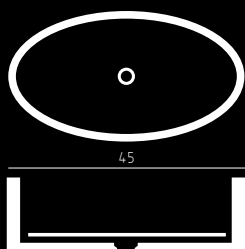

## lava B ovale

Lavabo ovale "Lava B".  
Un piano posto sopra il fondo del lavabo crea un'illusione della continuità del top.  
Realizzabile in diversi decori e molto facile da accoppiare a tutti i tipi di top e ripiani anche di diversi materiali.  
Oval washbasin "Lava B".  
A plane located above the bottom of the washbasin creates an illusion of continuity of the top. Achievable in different patterns and very easy to be coupled to all types of tops and shelves also of different materials.

**DIMENSIONI**

- 10x10cm 10mm sp
- 15x15cm 10mm sp
- 20x20cm 10mm sp
- 30x30cm 12mm sp
- 40x40cm 12mm sp
- 50x50cm 15mm sp
- 30x60cm 15mm sp
- 20x40cm 12mm sp
- 60x60cm 20mm sp
- 120x60cm 20mm sp

## DIMENSIONI

10x10cm 10mm sp  
15x15cm 10mm sp  
20x20cm 10mm sp  
30x30cm 12mm sp  
40x40cm 12mm sp  
50x50cm 15mm sp  
30x60cm 15mm sp  
20x40cm 12mm sp  
60x60cm 20mm sp  
120x60cm 20mm sp