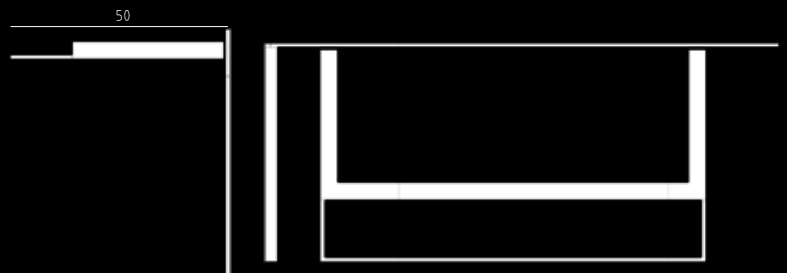

supporto in acciaio